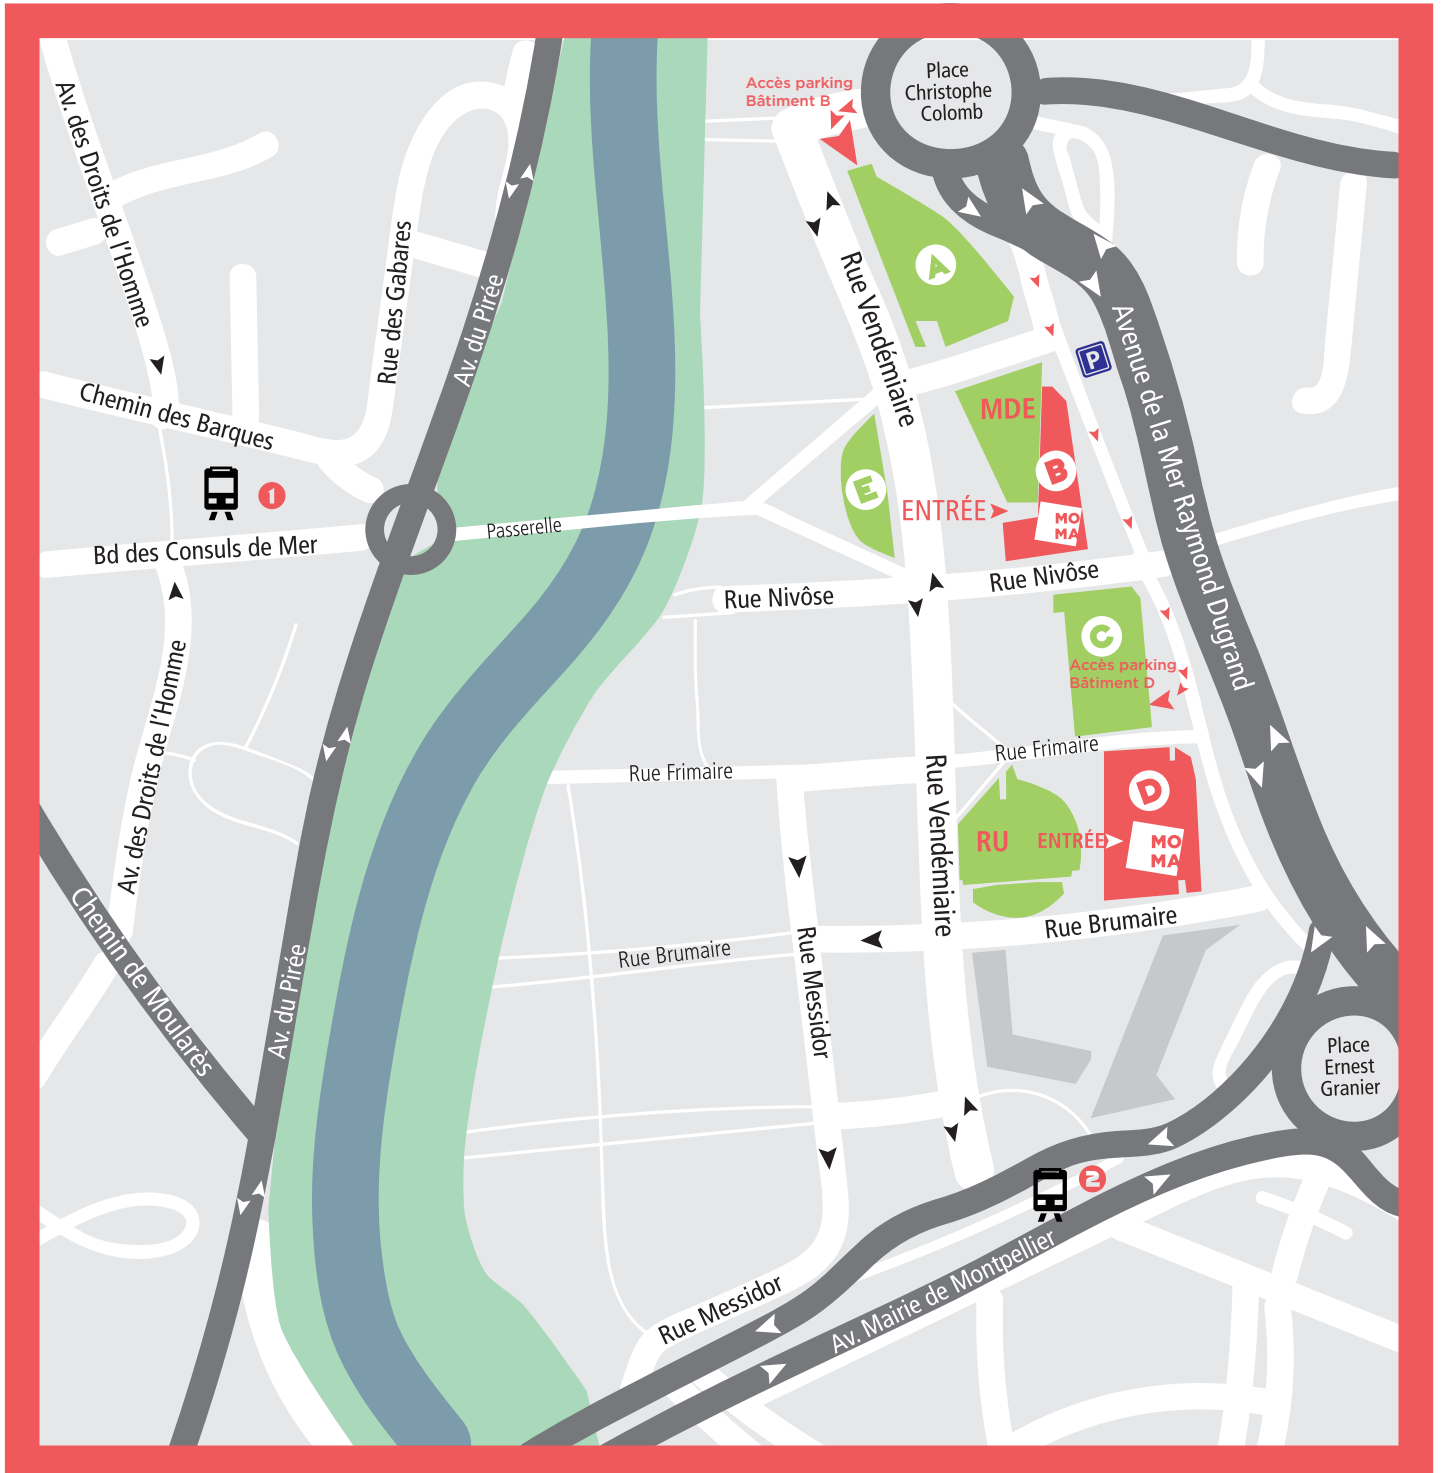

UNIVERSITÉ DE
MONTPELLIER

**MONTPELLIER
MANAGEMENT**

1 Tramway
Arrêt Rives du Lez
Lignes 1, 3 et 4

2 Tramway
Arrêt Port Marianne
Lignes 1 et 3

B Bibliothèque
Universitaire

B Montpellier
Management Bât. B

C Faculté d'Économie

D Montpellier
Management Bât. D

E Services de
Formation continue

MDE : Maison des Étudiants
Aimé Schoenig

RU : Restaurant Universitaire